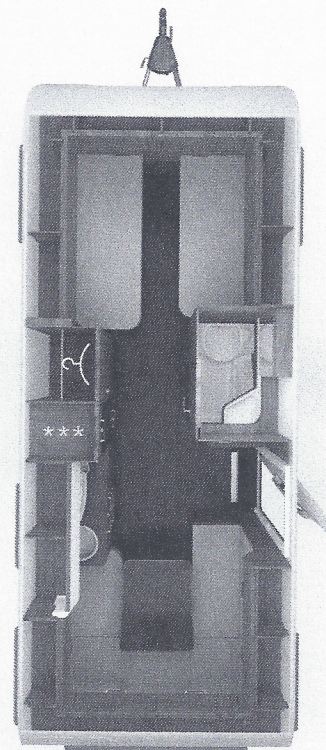

TABBERT

DAVINCI 540 E

TECHNISCHE DATEN/AUSSTELLUNGSDetails

Gesamtlänge (in cm)	790
Nutzlänge (in cm)	570
Gesamtbreite/Innenbreite (in cm)	232 / 216
Gesamthöhe/Innenhöhe (in cm)	265 / 196
Masse des leeren Fahrzeugs (in kg)	1.410
Masse im fahrbereiten Zustand (in kg)	1.480
Zulässige Gesamtmasse Serie/optional bei Auflastung (in kg)	1.700 / 2.000
Maximale Zuladungsmöglichkeit/optional bei Auflastung (in kg)	220 / 520
Reifengröße	185 R14C
Vorzeltumlaufmaß (in cm)	1.032
Anzahl Schlafplätze	4
Bettenmaß Bug (in cm)	200 x 86/188 x 86
Bettenmaß Mitte (in cm)	-
Bettenmaß Heck (in cm)	198 x 166/136
Polsterausstattung	Soft Carbon

Sonderausstattung

Premium - Exterieur – Paket + Premium – Interieur – Paket	2'068
Design - Exterieur – Paket + Ambiente - Paket	3'159
Sicherheits – Paket + Styling - Paket	1'610
Allrounder - Paket	7'469
Gewichtserhöhung 2'000 kg + Serviceklappe Bug links	1'031
Gasaussenanschluss + Truma Ultraheat	757
Fussbodenheizung	781
Polster Soft Carbon + Rollbettfunktion	884
Citywasseranschluss + Duschvorrichtung	743
Velocate Lifetime Lizenz	492
Transport + Homologation	900

Preis Ausstellungsfahrzeug

49'494.-

ab **29'600.-**
GRUNDPREIS BASISFAHRZEUG

Auszug Serienausstattung

- + AL-KO Premiumstützen
- + BWT Wasserfilterset
- + neues TABBERT Komfort-Dach
- + GfK-Dach mit reduzierter Hagelempfindlichkeit
- + Eintrittsstufe mit TABBERT Schriftzug
- + belüftete Staukästen
- + Schubladen mit Soft-Close-Einzügen
- + neue Design Brems-/Schlussleuchte in voll LED